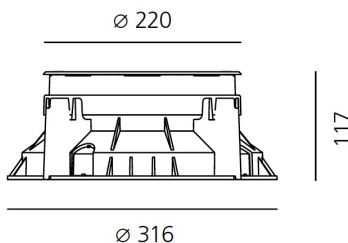

##### РАЗМЕРЫ

Диаметр: cm 22  
Диаметр отверстия: cm 31.6  
Глубина встройки: cm 11.7  
Форма отверстия: Круглая форма  
Ударопрочность: IK10

##### РАЗМЕРЫ