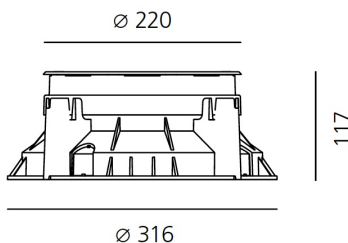

ТЕХНИЧЕСКИЕ ДАННЫЕ ПРОДУКТА

Ego 220 driver-over 38° 850 lm 4000K Round

ДИЗАЙН:

Artemide
2011

МАТЕРИАЛЫ:

ОПИСАНИЕ:

Light fixture with high-performance LED light sources. Recessed floor installation. Walk-over version. Housing depths: Ego WO: 110mm - 120mm, Ego Flat WO: 60mm. Round and square version in five sizes. Consists of body, frame, black silkscreened tempered glass, recessing box. Body in EN AB44100 aluminium, silicone gaskets. Three colour options: with aluminium (only in the 50mm and 90mm size), stainless steel or black silkscreened tempered glass frame, 8mm thick, flush floor-mounting Recessing box for laying in reinforced polymer, can be ordered separately. Ego Flat WO-Feeding cable H05RN-F, with 300cm length for EGO 55 & EGO 90, 20cm for EGO 150, 30cm for EGO 220. Power connection to the mains by means of remote ballast and IP68 electrical terminal board, supplied with the fixture. Fixing to the recessing box is ensured by means of anti-vandal screws TORX, AISI 316. Glass surface temperature lower than 40°C. Fixed optics. PMMA lenses in 3 different versions of beams. White monochromatic LEDs available in 2 colour temperatures: Warm = 3000K Neutral = 4000K Screws in stainless steel AISI 316. Painted die-cast aluminium with 3-stage outdoor treatment: nanotechnologies, antioxidant primer, polyester paint. Technical features of light fixtures in compliance with EN60598-1 and part 2-13. IP Rating IP65 IP67. Insulation class: Ego WO: class I. Ego Flat WO: class III. Installation must be carried out by specialized personnel. Carefully follow the instructions.

ВЫБРАТЬ

LED

Steel

КОД ПРОДУКТА

T4039WFLN00 +
T409903

Вид светового потока

IP 65/67

Flood opticWide luminous flow suitable for lighting large areas.

ТЕХНИЧЕСКИЕ ДАННЫЕ