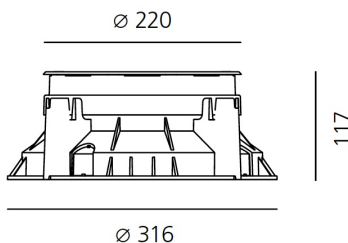

ТЕХНИЧЕСКИЕ ДАННЫЕ ПРОДУКТА

Ego 220 driver-over 38° 794 lm 3000K Round

ДИЗАЙН:

Nord Light
2011

МАТЕРИАЛЫ:

ОПИСАНИЕ:

Light fixture with high-performance LED light sources. Recessed floor installation. Walk-over version. Housing depths: Ego WO: 110mm - 120mm, Ego Flat WO: 60mm. Round and square version in five sizes. Consists of body, frame, black silkscreened tempered glass, recessing box. Body in EN AB44100 aluminium, silicone gaskets. Three colour options: with aluminium (only in the 50mm and 90mm size), stainless steel or black silkscreened tempered glass frame, 8mm thick, flush floor-mounting Recessing box for laying in reinforced polymer, can be ordered separately. Ego Flat WO-Feeding cable H05RN-F, with 300cm length for EGO 55 & EGO 90, 20cm for EGO 150, 30cm for EGO 220. Power connection to the mains by means of remote ballast and IP68 electrical terminal board, supplied with the fixture. Fixing to the recessing box is ensured by means of anti-vandal screws TORX, AISI 316. Glass surface temperature lower than 40°C. Fixed optics. PMMA lenses in 3 different versions of beams. White monochromatic LEDs available in 2 colour temperatures: Warm = 3000K Neutral = 4000K Screws in stainless steel AISI 316. Painted die-cast aluminium with 3-stage outdoor treatment: nanotechnologies, antioxidant primer, polyester paint. Technical features of light fixtures in compliance with EN60598-1 and part 2-13. IP Rating IP65 IP67. Insulation class: Ego WO: class I. Ego Flat WO: class III. Installation must be carried out by specialized personnel. Carefully follow the instructions.

ВЫБРАТЬ

LED

Steel

КОД ПРОДУКТА

T4039WFLW00 +
T409903

Вид светового потока

IP 65/67

Flood opticWide luminous flow suitable for lighting large areas.

ТЕХНИЧЕСКИЕ ДАННЫЕ