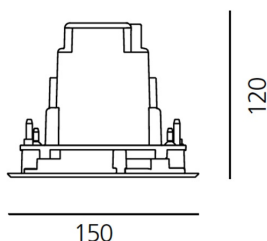

#### ТЕХНИЧЕСКИЕ ДАННЫЕ

##### РАЗМЕРЫ

Длина базы: cm 15  
Ширина базы: cm 15  
Глубина встройки: cm 12  
Форма отверстия: Квадратная форма  
Ударопрочность: IK10

##### РАЗМЕРЫ