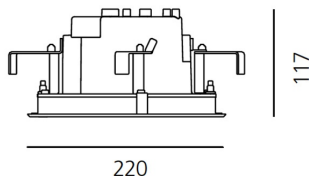

ТЕХНИЧЕСКИЕ ДАННЫЕ ПРОДУКТА

Ego 220S DL 38° 3000K Steel

ДИЗАЙН:

Nord Light
2011

МАТЕРИАЛЫ:

ОПИСАНИЕ:

Light fixture with high-performance LED light sources. Ceiling installation. Two different housing depths. Round and square version in five sizes. Consists of body, frame, black silkscreened tempered glass, fixing springs. Body in EN AB44100 aluminium, silicone gaskets. Frame in aluminium or stainless steel AISI 316. Black silkscreened tempered glass, 8mm-thick. Fixing springs in harmonic iron. Power connection to the mains by means of a H05RN-r cabl and IP68 electrical terminal board, supplied with the fixture. Glass surface temperature lower than 40°C. Fixed optics. PMMA lenses in 3 different versions of beams. White monochromatic LEDs available in 2 colour temperatures Warm = 3000K Neutral = 4000K Painted die-cast aluminium with 3-stage outdoortreatment: nanotechnologies, anti-oxidant primer, polyester paint. Technical features of light fixtures in compliance with EN60598-1 and part 2-13. IP Rating IP65. Insulation class III. Installation must be carried out by specialized personnel. Carefully follow the instructions.

Flood opticWide luminous flow suitable for lighting large areas.

ВЫБРАТЬ

LED

Steel

КОД ПРОДУКТА

T4066WFLW00

Вид светового потока

IP 65/67

ТЕХНИЧЕСКИЕ ДАННЫЕ

ХАРАКТЕРИСТИКИ

Наименование продукции: Ego 220S DL 38° 3000K
Steel
Код: T4066WFLW00
Цвет: Steel
Серии: Nord Light, Outdoor

РАЗМЕРЫ

Длина базы: cm 22
Ширина базы: cm 22
Глубина встройки: cm 11.7
Форма отверстия: Квадратная форма
Ударопрочность: IK10

ЛАМПЫ ВКЛЮЧЕНЫ В КОМПЛЕКТ

Категория: LED
Ватт: 16W
Мощность (каждый): 1,77W
Световой поток (lm): 884lm
Количество: 1 x 9
Типология: 1
Цветовая температура (K): 3000K
Класс: A

LUMINAIR