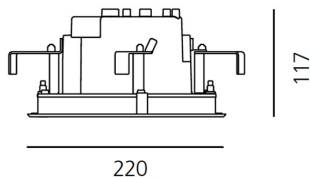

РАЗМЕРЫ

ЛАМПЫ ВКЛЮЧЕНЫ В КОМПЛЕКТ

Категория: LED
Ватт: 16W
Мощность (каждый): 1,77W
Световой поток (lm): 884lm
Количество: 1 x 9
Типология: 1
Цветовая температура (K): 3000K
Класс: A

ЦВЕТ

LUMINAIR

ПРА: electronic power supply
included
Watt: 16W