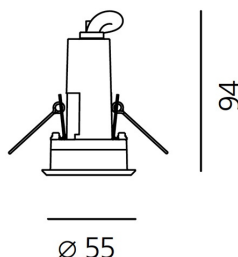

#### ТЕХНИЧЕСКИЕ ДАННЫЕ

##### РАЗМЕРЫ

Диаметр: см 5.5  
Диаметр отверстия: см 4.7  
Глубина встройки: см 9.4  
Форма отверстия: Круглая форма  
Ударопрочность: IK10

##### РАЗМЕРЫ