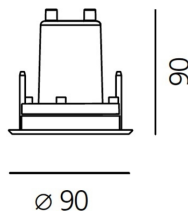

РАЗМЕРЫ

ЛАМПЫ ВКЛЮЧЕНЫ В КОМПЛЕКТ

Категория: LED
Ватт: 3,2W
Световой поток (lm): 233lm
Типология: 1
Цветовая температура (K): 3000K
Класс: A

ЦВЕТ

LUMINAIR

ПРА: Electronic ballast supplied separately
Watt: 3W

АКСЕССУАРЫ

ALIMENTATORE 25W 24V DC
T409996

ALIMENTATORE 60W 24V DC
T409998

ALIMENTATORE 90W 24V DC
T409999