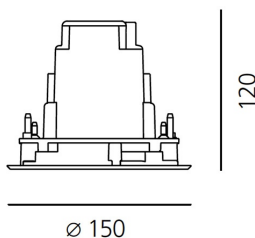

#### ТЕХНИЧЕСКИЕ ДАННЫЕ

##### РАЗМЕРЫ

Диаметр: cm 15  
Глубина встройки: cm 12  
Форма отверстия: Круглая форма  
Ударопрочность: IK10

##### РАЗМЕРЫ