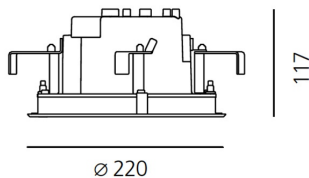

ТЕХНИЧЕСКИЕ ДАННЫЕ ПРОДУКТА

Ego 220R DL 6°x54° 4000K Alluminium

ДИЗАЙН:

Artemide
2011

МАТЕРИАЛЫ:

ОПИСАНИЕ:

Light fixture with high-performance LED light sources. Ceiling installation. Two different housing depths. Round and square version in five sizes. Consists of body, frame, black silkscreened tempered glass, fixing springs. Body in EN AB44100 aluminium, silicone gaskets. Frame in aluminium or stainless steel AISI 316. Black silkscreened tempered glass, 8mm-thick. Fixing springs in harmonic iron. Power connection to the mains by means of a H05RN-r cabl and IP68 electrical terminal board, supplied with the fixture. Glass surface temperature lower than 40°C. Fixed optics. PMMA lenses in 3 different versions of beams. White monochromatic LEDs available in 2 colour temperatures Warm = 3000K Neutral = 4000K Painted die-cast aluminium with 3-stage outdoortreatment: nanotechnologies, anti-oxidant primer, polyester paint. Technical features of light fixtures in compliance with EN60598-1 and part 2-13. IP Rating IP65. Insulation class III. Installation must be carried out by specialized personnel. Carefully follow the instructions.

Flood opticWide luminous flow suitable for lighting large areas.

ВЫБРАТЬ

LED

Aluminium

КОД ПРОДУКТА

T4087ELPTN00

Вид светового потока

IP 65/67

ТЕХНИЧЕСКИЕ ДАННЫЕ

ХАРАКТЕРИСТИКИ

Наименование продукции: Ego 220R DL 6°x54° 4000K
Alluminium
Код: T4087ELPTN00
Цвет: Aluminium
Серии: Nord Light, Outdoor

РАЗМЕРЫ

Диаметр: cm 22
Глубина встройки: cm 11.7
Форма отверстия: Круглая форма
Ударопрочность: IK10

ЛАМПЫ ВКЛЮЧЕНЫ В КОМПЛЕКТ

Категория: LED
Ватт: 16W
Мощность (каждый): 1,77W
Световой поток (lm): 1011lm
Количество: 1 x 9
Типология: 1
Цветовая температура (K): 4000K
Класс: A

LUMINAIR