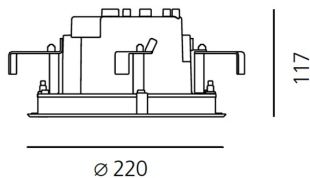

ТЕХНИЧЕСКИЕ ДАННЫЕ ПРОДУКТА

Ego 220R DL 6°x54° 3000K Aluminium

ДИЗАЙН:

Nord Light
2011

МАТЕРИАЛЫ:

ОПИСАНИЕ:

Light fixture with high-performance LED light sources. Ceiling installation. Two different housing depths. Round and square version in five sizes. Consists of body, frame, black silkscreened tempered glass, fixing springs. Body in EN AB44100 aluminium, silicone gaskets. Frame in aluminium or stainless steel AISI 316. Black silkscreened tempered glass, 8mm-thick. Fixing springs in harmonic iron. Power connection to the mains by means of a H05RN-r cabl and IP68 electrical terminal board, supplied with the fixture. Glass surface temperature lower than 40°C. Fixed optics. PMMA lenses in 3 different versions of beams. White monochromatic LEDs available in 2 colour temperatures Warm = 3000K Neutral = 4000K Painted die-cast aluminium with 3-stage outdoortreatment: nanotechnologies, anti-oxidant primer, polyester paint. Technical features of light fixtures in compliance with EN60598-1 and part 2-13. IP Rating IP65. Insulation class III. Installation must be carried out by specialized personnel. Carefully follow the instructions.

Flood opticWide luminous flow suitable for lighting large areas.

ВЫБРАТЬ

LED

Aluminium

КОД ПРОДУКТА

T4087ELPTW00

Вид светового потока

IP 65/67

ТЕХНИЧЕСКИЕ ДАННЫЕ

ХАРАКТЕРИСТИКИ

Наименование продукции: Ego 220R DL 6°x54° 3000K
Alluminium
Код: T4087ELPTW00
Цвет: Aluminium
Серии: Nord Light, Outdoor

РАЗМЕРЫ

Диаметр: cm 22
Глубина встройки: cm 11.7
Форма отверстия: Круглая форма
Ударопрочность: IK10

ЛАМПЫ ВКЛЮЧЕНЫ В КОМПЛЕКТ

Категория: LED
Ватт: 16W
Мощность (каждый): 1,77W
Световой поток (lm): 884lm
Количество: 1 x 9
Типология: 1
Цветовая температура (K): 3000K
Класс: A

LUMINAIR