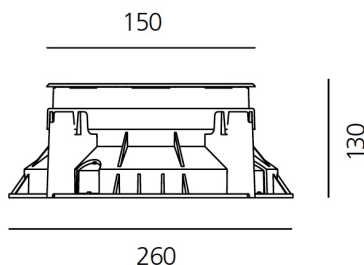

##### РАЗМЕРЫ

Диаметр: cm 15  
Длина базы: cm 26  
Ширина базы: cm 26  
Глубина встройки: cm 13  
Форма отверстия: Квадратная форма  
Ударопрочность: IK09

##### РАЗМЕРЫ