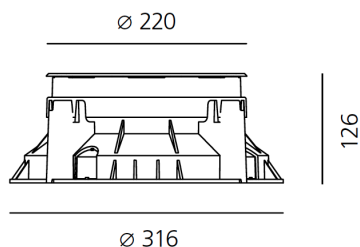

##### РАЗМЕРЫ

Диаметр: cm 22  
Диаметр отверстия: cm 31.6  
Глубина встройки: cm 12.6  
Форма отверстия: Круглая форма  
Ударопрочность: IK09

##### РАЗМЕРЫ