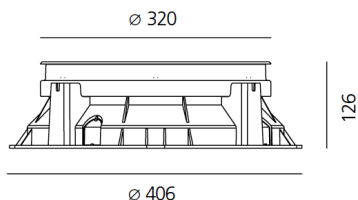

ТЕХНИЧЕСКИЕ ДАННЫЕ ПРОДУКТА

Ego 320 glass walk-over 6x54° 3000K 1534lm Round

ДИЗАЙН:

Artemide
2011

МАТЕРИАЛЫ:

ОПИСАНИЕ:

Light fixture with high-performance LED light sources. Recessed floor installation. Walk-over version. Housing depths: Ego WO: 110mm - 120mm, Ego Flat WO: 60mm. Round and square version in five sizes. Consists of body, frame, black silkscreened tempered glass, recessing box. Body in EN AB44100 aluminium, silicone gaskets. Three colour options: with aluminium (only in the 50mm and 90mm size), stainless steel or black silkscreened tempered glass frame, 8mm thick, flush floor-mounting Recessing box for laying in reinforced polymer, can be ordered separately. Ego Flat WO-Feeding cable H05RN-F, with 300cm length for EGO 55 & EGO 90, 20cm for EGO 150, 30cm for EGO 220. Power connection to the mains by means of remote ballast and IP68 electrical terminal board, supplied with the fixture. Fixing to the recessing box is ensured by means of anti-vandal screws TORX, AISI 316. Glass surface temperature lower than 40°C. Fixed optics. PMMA lenses in 3 different versions of beams. White monochromatic LEDs available in 2 colour temperatures: Warm = 3000K Neutral = 4000K Screws in stainless steel AISI 316. Painted die-cast aluminium with 3-stage outdoor treatment: nanotechnologies, antioxidant primer, polyester paint. Technical features of light fixtures in compliance with EN60598-1 and part 2-13. IP Rating IP65 IP67. Insulation class: Ego WO: class I. Ego Flat WO: class III. Installation must be carried out by specialized personnel. Carefully follow the instructions.

ВЫБРАТЬ

LED

Aluminium

КОД ПРОДУКТА

T4114ELPTW00 +
T409909

Вид светового потока

IP 65/67

Flood opticWide luminous flow suitable for lighting large areas.