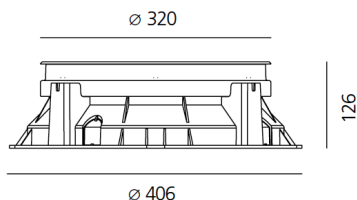

ТЕХНИЧЕСКИЕ ДАННЫЕ

ХАРАКТЕРИСТИКИ

Наименование продукции: Ego 320 glass walk-over 5°
4000K 1659lm Round
Код: T4114NSPN00 + T409909
Цвет: Aluminium
Серии: Nord Light, Outdoor

РАЗМЕРЫ

Диаметр: cm 32
Диаметр отверстия: cm 40.6
Глубина встройки: cm 12.6
Форма отверстия: Круглая форма
Ударопрочность: IK10

РАЗМЕРЫ

ЦВЕТ

ЛАМПЫ ВКЛЮЧЕНЫ В КОМПЛЕКТ

Категория: LED
Ватт: 27W
Световой поток (lm): 1753lm
Типология: 1
Цветовая температура (K): 4000K
Класс: A

LUMINAIR

ПРА: Integrated electronic
ballast
Watt: 27 W