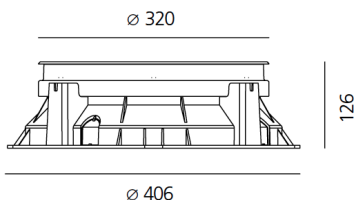

РАЗМЕРЫ

ЦВЕТ

ЛАМПЫ ВКЛЮЧЕНЫ В КОМПЛЕКТ

Категория: LED
Ватт: 27W
Световой поток (lm): 1638lm
Типология: 1
Цветовая температура (K): 3000K
Класс: A

LUMINAIR

ПРА: Integrated electronic ballast
Watt: 27 W