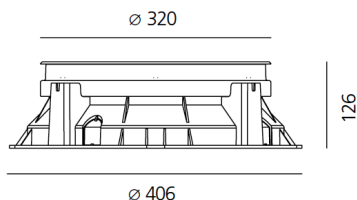

РАЗМЕРЫ

ЦВЕТ

ЛАМПЫ ВКЛЮЧЕНЫ В КОМПЛЕКТ

Категория: LED
Ватт: 27W
Световой поток (lm): 1753lm
Типология: 1
Цветовая температура (K): 4000K
Класс: A

LUMINAIR

ПРА: Integrated electronic
ballast
Watt: 27 W