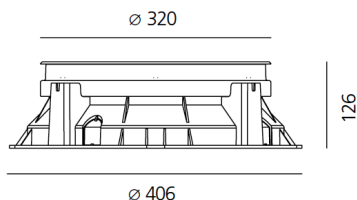

ТЕХНИЧЕСКИЕ ДАННЫЕ

ХАРАКТЕРИСТИКИ

Наименование продукции: Ego 320 walk-over/Driver-over 38° 3000K 1530 lm Round
Код: T4114WFLW00 + T409909
Цвет: Aluminium
Серии: Nord Light, Outdoor

РАЗМЕРЫ

Диаметр: cm 32
Диаметр отверстия: cm 40.6
Глубина встройки: cm 12.6
Форма отверстия: Круглая форма
Ударопрочность: IK10

РАЗМЕРЫ

ЦВЕТ

ЛАМПЫ ВКЛЮЧЕНЫ В КОМПЛЕКТ

Категория: LED
Ватт: 27W
Световой поток (lm): 1638lm
Типология: 1
Цветовая температура (K): 3000K
Класс: A

LUMINAIR

ПРА: Integrated electronic ballast
Watt: 27 W