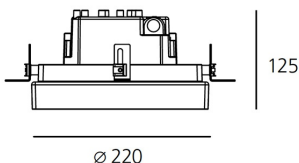

ТЕХНИЧЕСКИЕ ДАННЫЕ ПРОДУКТА

Ego 220R DL 5° 3000K

ДИЗАЙН:

Artemide
2011

МАТЕРИАЛЫ:

ОПИСАНИЕ:

Light fixture with high-performance LED light sources. Ceiling installation. Two different housing depths. Round and square version in five sizes. Consists of body, frame, black silkscreened tempered glass, fixing springs. Body in EN AB44100 aluminium, silicone gaskets. Frame in aluminium or stainless steel AISI 316. Black silkscreened tempered glass, 8mm-thick. Fixing springs in harmonic iron. Power connection to the mains by means of a H05RN-r cabl and IP68 electrical terminal board, supplied with the fixture. Glass surface temperature lower than 40°C. Fixed optics. PMMA lenses in 3 different versions of beams. White monochromatic LEDs available in 2 colour temperatures Warm = 3000K Neutral = 4000K Painted die-cast aluminium with 3-stage outdoortreatment: nanotechnologies, anti-oxidant primer, polyester paint. Technical features of light fixtures in compliance with EN60598-1 and part 2-13. IP Rating IP65. Insulation class III. Installation must be carried out by specialized personnel. Carefully follow the instructions.

Flood opticWide luminous flow suitable for lighting large areas.

ВЫБРАТЬ

LED

Aluminium

КОД ПРОДУКТА

T4131NSPW00

Вид светового потока

IP 65/67

ТЕХНИЧЕСКИЕ ДАННЫЕ

ХАРАКТЕРИСТИКИ

Наименование продукции: Ego 220R DL 5°
3000K
Код: T4131NSPW00
Цвет: Aluminium
Серии: Outdoor

РАЗМЕРЫ

Диаметр: cm 22
Диаметр отверстия: cm 20.3
Глубина встройки: cm 12.5
Форма отверстия: Круглая форма
Ударопрочность: IK10

ЛАМПЫ ВКЛЮЧЕНЫ В КОМПЛЕКТ

Категория: LED
Ватт: 16W
Мощность (каждый): 1,77W
Световой поток (lm): 884lm
Количество: 1 x 9
Типология: 1
Цветовая температура (K): 3000K
Класс: A

LUMINAIR