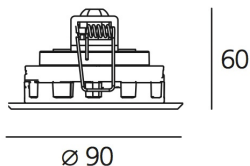

РАЗМЕРЫ

ЛАМПЫ ВКЛЮЧЕНЫ В КОМПЛЕКТ

Категория: LED
Ватт: 3W
Световой поток (lm): 233lm
Типология: 1
Цветовая температура (K): 3000K
Класс: A

ЦВЕТ

LUMINAIR

ПРА: Electronic ballast supplied separately
Watt: 3W

АКСЕССУАРЫ

ALIMENT. 5W 350mA IP67
NL11022

ALIMENT. 11,2W 350mA IP67
NL19019