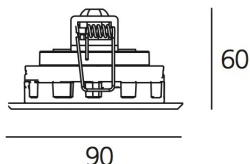

РАЗМЕРЫ

ЛАМПЫ ВКЛЮЧЕНЫ В КОМПЛЕКТ

Категория: LED
Ватт: 3W
Световой поток (lm): 233lm
Типология: 1
Цветовая температура (K): 3000K
Класс: A

ЦВЕТ

LUMINAIR

ПРА: Electronic ballast supplied separately
Watt: 3W

АКСЕССУАРЫ

No Image Available

No Image Available