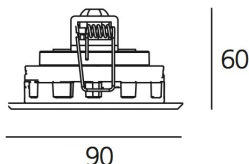

РАЗМЕРЫ

ЛАМПЫ ВКЛЮЧЕНЫ В КОМПЛЕКТ

Категория: LED
Ватт: 3,2W
Световой поток (lm): 233lm
Типология: 1
Цветовая температура (K): 3000K
Класс: A

ЦВЕТ

LUMINAIR

ПРА: Electronic ballast supplied separately
Watt: 3W

АКСЕССУАРЫ

No Image Available

No Image Available