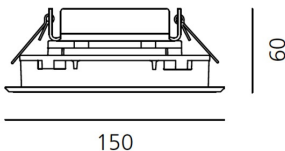

РАЗМЕРЫ

ЛАМПЫ ВКЛЮЧЕНЫ В КОМПЛЕКТ

Категория: LED
Ватт: 6W
Световой поток (lm): 366lm
Типология: 1
Цветовая температура (K): 3000K
Класс: A

ЦВЕТ

LUMINAIR

ПРА: Electronic ballast supplied separately
Watt: 6W

АКСЕССУАРЫ

ALIMENT. 13,5W 500mA IP67
NL19046

ALIMENT. 20W 500mA IP67
NL19047