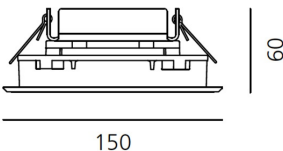

РАЗМЕРЫ

ЛАМПЫ ВКЛЮЧЕНЫ В КОМПЛЕКТ

Категория: LED
Ватт: 6W
Световой поток (lm): 366lm
Типология: 1
Цветовая температура (K): 3000K
Класс: A

ЦВЕТ

LUMINAIR

ПРА: Electronic ballast supplied separately
Watt: 6W

АКСЕССУАРЫ