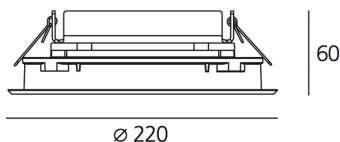

РАЗМЕРЫ

ЦВЕТ

ЛАМПЫ ВКЛЮЧЕНЫ В КОМПЛЕКТ

Категория: LED
Ватт: 16W
Мощность (каждый): 1,77W
Световой поток (lm): 1011lm
Количество: 1 x 9
Типология: 1
Цветовая температура (K): 4000K
Класс: A

LUMINAIR

ПРА: Electronic ballast supplied separately
Watt: 16W

АКСЕССУАРЫ