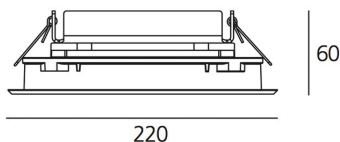

РАЗМЕРЫ

ЛАМПЫ ВКЛЮЧЕНЫ В КОМПЛЕКТ

Категория: LED
Ватт: 14W
Световой поток (lm): 884lm
Типология: 1
Цветовая температура (K): 3000K
Класс: A

ЦВЕТ

LUMINAIR

ПРА: Electronic ballast supplied separately
Watt: 14W

АКСЕССУАРЫ