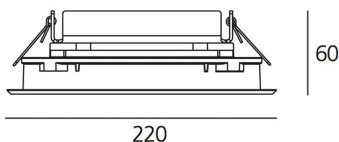

ТЕХНИЧЕСКИЕ ДАННЫЕ ПРОДУКТА

Ego Flat 220S DL 38° 3000K Alluminium

ДИЗАЙН:

Artemide
2011

МАТЕРИАЛЫ:

ОПИСАНИЕ:

Light fixture with high-performance LED light sources. Ceiling installation. Two different housing depths. Round and square version in five sizes. Consists of body, frame, black silkscreened tempered glass, fixing springs. Body in EN AB44100 aluminium, silicone gaskets. Frame in aluminium or stainless steel AISI 316. Black silkscreened tempered glass, 8mm-thick. Fixing springs in harmonic iron. Power connection to the mains by means of a H05RN-r cabl and IP68 electrical terminal board, supplied with the fixture. Glass surface temperature lower than 40°C. Fixed optics. PMMA lenses in 3 different versions of beams. White monochromatic LEDs available in 2 colour temperatures Warm = 3000K Neutral = 4000K Painted die-cast aluminium with 3-stage outdoortreatment: nanotechnologies, anti-oxidant primer, polyester paint. Technical features of light fixtures in compliance with EN60598-1 and part 2-13. IP Rating IP65. Insulation class III. Installation must be carried out by specialized personnel. Carefully follow the instructions.

Flood opticWide luminous flow suitable for lighting large areas.

ВЫБРАТЬ

LED

Aluminium

КОД ПРОДУКТА

T42008WFLW00

Вид светового потока

IP 65/67

ТЕХНИЧЕСКИЕ ДАННЫЕ

ХАРАКТЕРИСТИКИ

Наименование продукции: Ego Flat 220S DL 38°
3000K Alluminium
Код: T42008WFLW00
Цвет: Aluminium
Серии: Nord Light, Outdoor

РАЗМЕРЫ

Длина базы: cm 22
Ширина базы: cm 22
Глубина встройки: cm 6
Форма отверстия: Квадратная форма
Ударопрочность: IK10

ЛАМПЫ ВКЛЮЧЕНЫ В КОМПЛЕКТ

Категория: LED
Ватт: 16W
Мощность (каждый): 1,77W
Световой поток (lm): 884lm
Количество: 1 x 9
Типология: 1
Цветовая температура (K): 3000K
Класс: A