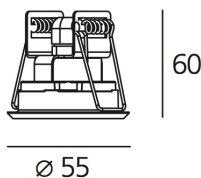

#### ТЕХНИЧЕСКИЕ ДАННЫЕ

##### РАЗМЕРЫ

Диаметр: cm 5.5  
Диаметр отверстия: cm 4.7  
Глубина встройки: cm 6  
Форма отверстия: Круглая форма  
Ударопрочность: IK10

##### РАЗМЕРЫ