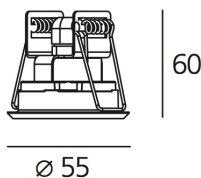

#### ТЕХНИЧЕСКИЕ ДАННЫЕ

##### РАЗМЕРЫ

Диаметр: см 5.5  
Диаметр отверстия: см 4.7  
Глубина встройки: см 6  
Форма отверстия: Круглая форма  
Ударопрочность: IK10

##### РАЗМЕРЫ