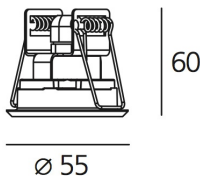

#### ТЕХНИЧЕСКИЕ ДАННЫЕ

##### РАЗМЕРЫ

Диаметр: см 5.5  
Диаметр отверстия: см 4.7  
Глубина встройки: см 6  
Форма отверстия: Круглая форма  
Ударопрочность: IK10

##### РАЗМЕРЫ