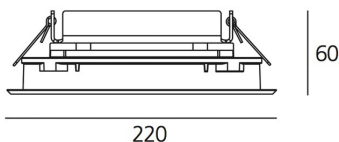

ТЕХНИЧЕСКИЕ ДАННЫЕ ПРОДУКТА

Ego Flat 220S DL 4° 3000K Steel

ДИЗАЙН:

Nord Light
2011

МАТЕРИАЛЫ:

ОПИСАНИЕ:

Light fixture with high-performance LED light sources. Ceiling installation. Two different housing depths. Round and square version in five sizes. Consists of body, frame, black silkscreened tempered glass, fixing springs. Body in EN AB44100 aluminium, silicone gaskets. Frame in aluminium or stainless steel AISI 316. Black silkscreened tempered glass, 8mm-thick. Fixing springs in harmonic iron. Power connection to the mains by means of a H05RN-r cabl and IP68 electrical terminal board, supplied with the fixture. Glass surface temperature lower than 40°C. Fixed optics. PMMA lenses in 3 different versions of beams. White monochromatic LEDs available in 2 colour temperatures Warm = 3000K Neutral = 4000K Painted die-cast aluminium with 3-stage outdoortreatment: nanotechnologies, anti-oxidant primer, polyester paint. Technical features of light fixtures in compliance with EN60598-1 and part 2-13. IP Rating IP65. Insulation class III. Installation must be carried out by specialized personnel. Carefully follow the instructions.

Flood opticWide luminous flow suitable for lighting large areas.

ВЫБРАТЬ

LED

Steel

КОД ПРОДУКТА

T42016NSPW00

Вид светового потока

IP 65/67

ТЕХНИЧЕСКИЕ ДАННЫЕ

ХАРАКТЕРИСТИКИ

Наименование продукции: Ego Flat 220S DL 4° 3000K
Steel
Код: T42016NSPW00
Цвет: Steel
Серии: Nord Light, Outdoor

РАЗМЕРЫ

Длина базы: cm 22
Ширина базы: cm 22
Глубина встройки: cm 6
Форма отверстия: Квадратная форма
Ударопрочность: IK10

ЛАМПЫ ВКЛЮЧЕНЫ В КОМПЛЕКТ

Категория: LED
Ватт: 16W
Мощность (каждый): 1,77W
Световой поток (lm): 884lm
Количество: 1 x 9
Типология: 1
Цветовая температура (K): 3000K
Класс: A

LUMINAIR