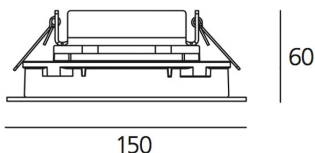

РАЗМЕРЫ

ЦВЕТ

ЛАМПЫ ВКЛЮЧЕНЫ В КОМПЛЕКТ

Категория: LED
Ватт: 8W
Мощность (каждый): 2W
Световой поток (lm): 437lm
Количество: 1 x 4
Типология: 1
Цветовая температура (K): 4000K
Класс: A

LUMINAIR

Watt: 8W

АКСЕССУАРЫ