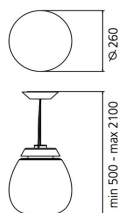

ВЫБРАТЬ

LED

White

КОД ПРОДУКТА

1819010A

Вид светового потока**ТЕХНИЧЕСКИЕ ДАННЫЕ****ХАРАКТЕРИСТИКИ**

Наименование продукции: Empatia 26 Suspension
19W 3000K
Код: 1819010A
Цвет: White
Серии: Design

РАЗМЕРЫ

Высота: cm 19.1
Диаметр: cm 26
Длина базы: cm 50
Максимальная высота от потолка: cm 210
Ударопрочность: N/D
тест раскаленной проволокой: 650°C °

РАЗМЕРЫ**ЦВЕТ****ЛАМПЫ ВКЛЮЧЕНЫ В КОМПЛЕКТ**

Категория: LED
Ватт: 14W
Световой поток (lm): 1435lm
Типология: 1
Цветовая температура (K): 3000K
Класс: A