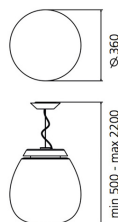

ВЫБРАТЬ**КОД ПРОДУКТА**

1823010A

Вид светового потока**ТЕХНИЧЕСКИЕ ДАННЫЕ****ХАРАКТЕРИСТИКИ**

Наименование продукции: Empatia 36 Suspension
29W 3000K
Код: 1823010A
Цвет: White
Серии: Design

РАЗМЕРЫ

Высота: cm 19.1
Диаметр: cm 36
Длина базы: cm 50
Максимальная высота от потолка: cm 210
Ударопрочность: N/D
тест раскаленной проволокой: 650°C °

РАЗМЕРЫ**ЦВЕТ****ЛАМПЫ ВКЛЮЧЕНЫ В КОМПЛЕКТ**

Категория: LED
Ватт: 21W
Световой поток (lm): 2349lm
Типология: 1
Цветовая температура (K): 3000K
Класс: A

LUMINAIR

Watt: 24W

ПРЕМИИ

_2014 Wallpaper Design Awards _2014 iF Product Design Award