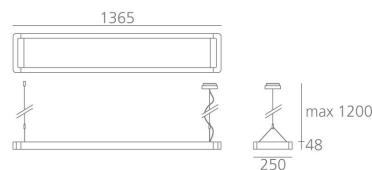

ТЕХНИЧЕСКИЕ ДАННЫЕ ПРОДУКТА

Esprit Suspension - Dual Emission - T16 2x28W dimmable Dali

ДИЗАЙН:

Giovanni Giacobone - Massimo Roj
2007

МАТЕРИАЛЫ:

Painted Aluminium

ОПИСАНИЕ:

Single pendant luminaire with direct-indirect lighting using 2x54W T16 fluorescent lamps. The structure comprises an extruded aluminium frame with a metallic grey paint finish and a central optical element. Endcaps in injection moulded aluminium. Prismoptic technology is in compliance with en 12464-1 standard, with average luminance levels lower than the 1000cd/m² limit for an observation angle of 65° or above with respect to the vertical axis. Light output ratio: 89%. Light distribution: 85% indirect and 15% direct. Quick adjustment steel suspension cables. Complies with standard EN60598-1 and other specific standards.

Dimmable

ТЕХНИЧЕСКИЕ ДАННЫЕ

ХАРАКТЕРИСТИКИ

Наименование продукции: Esprit Suspension - Dual Emission - T16 2x28W dimmable Dali
Код: M154601
Цвет: Metal Grey
Материал: Painted Aluminium
Серии: Architectural
Окружающая среда: Внутреннее место контракта: Офисы

ОПТИКА

Вид светового потока: Direct/indirect

РАЗМЕРЫ

Длина: cm 136
Ширина: cm 25
Высота: cm 4.8
Максимальная высота от потолка: cm 120
Вес: kg 5.7
тест раскаленной проволокой: 850 °

РАЗМЕРЫ

ЦВЕТ

ЛАМПЫ НЕ ВКЛЮЧЕНЫ В КОМПЛЕКТ