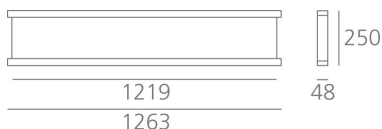

РАЗМЕРЫ

ЦВЕТ

ОПТИКА

Вид светового потока:	Direct/indirect
-----------------------	-----------------

РАЗМЕРЫ

Длина:	cm 126
Ширина:	cm 25
Высота:	cm 4.8
Вес:	kg 5.7
тест раскаленной проволокой:	850 °

ЛАМПЫ НЕ ВКЛЮЧЕНЫ В КОМПЛЕКТ