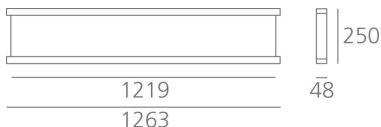

ОПТИКА

Вид светового потока: Direct/indirect

РАЗМЕРЫ

Длина: cm 126
Ширина: cm 25
Высота: cm 4.8
Вес: kg 5.7
тест раскаленной проволокой: 850 °

РАЗМЕРЫ

ЦВЕТ

ЛАМПЫ НЕ ВКЛЮЧЕНЫ В КОМПЛЕКТ

Категория: FLUO
Количество: 2
Lbs: T16
Ватт: 28W
Цоколь: G5
Тип: FDH-28
Световой поток (lm): 2600lm
Цветопередача: 80-85
Цветовая температура (K): 3000K