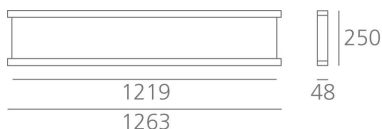

ОПТИКА

Вид светового потока: Direct/indirect

РАЗМЕРЫ

Длина: cm 126
Ширина: cm 25
Высота: cm 4.8
Вес: kg 5.7
тест раскаленной проволокой: 850 °

РАЗМЕРЫ

ЦВЕТ

ЛАМПЫ НЕ ВКЛЮЧЕНЫ В КОМПЛЕКТ

Категория: FLUO
Количество: 2
Lbs: T16(G5)
Ватт: 54W
Цоколь: G5
Тип: FDH-54
Световой поток (lm): 4450lm
Цветопередача: 85
Цветовая температура (K): 3000K
Продолжительность (h): 20000h