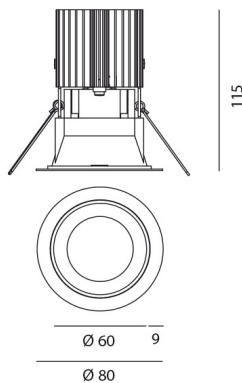

РАЗМЕРЫ

ЦВЕТ

АКСЕССУАРЫ

ALIMENTATORE LED
19W/350mA N/D M074600

ALIMENTATORE LED
19W/350mA DALI M074700