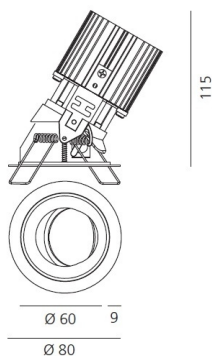

ХАРАКТЕРИСТИКИ

Наименование продукции: Everything 80 - Round - Adj
- trim - 24° 3000k -
White/White
Код: M251225
Цвет: White/White
Материал: aluminium
Серии: Architectural

РАЗМЕРЫ

Диаметр: cm 8
Глубина встройки: cm 11.5
Форма отверстия: Круглая форма
Вес: kg 0.2
тест раскаленной
проволокой: 850 °

РАЗМЕРЫ

ЛАМПЫ ВКЛЮЧЕНЫ В КОМПЛЕКТ

Категория: LED
Ватт: 12W
Световой поток (lm): 1229lm
Типология: 1
Цветовая температура (K): 3000K
Класс: A

ЦВЕТ

LUMINAIR

Watt: 12W
Напряжение: 220-240 V

АКСЕССУАРЫ

ALIMENTATORE LED
19W/350mA N/D M074600