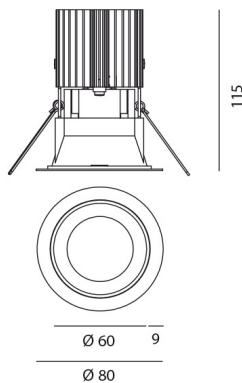

РАЗМЕРЫ

ЦВЕТ

АКСЕССУАРЫ

ALIMENTATORE LED
19W/350mA N/D M074600

ALIMENTATORE LED
19W/350mA DALI M074700