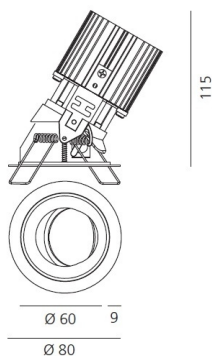

РАЗМЕРЫ

ЛАМПЫ ВКЛЮЧЕНЫ В КОМПЛЕКТ

Категория: LED
Ватт: 12W
Световой поток (lm): 1229lm
Типология: 1
Цветовая температура (K): 3000K
Класс: A

ЦВЕТ

LUMINAIR

Watt: 12W
Напряжение: 220-240 V

АКСЕССУАРЫ

ALIMENTATORE LED
19W/350mA N/D M074600

ALIMENTATORE LED
19W/350mA DALI M074700