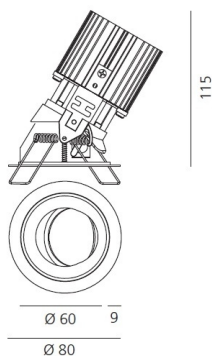

ХАРАКТЕРИСТИКИ

Наименование продукции: Everything 80 - Round - Adj - trim - 24° 3000k - Grey/Black
 Код: M251865
 Цвет: Grey/Black
 Материал: aluminium
 Серии: Architectural

РАЗМЕРЫ

Диаметр: 8 см
 Глубина встройки: 11.5 см
 Форма отверстия: Круглая форма
 Вес: 0.2 кг
 тест раскаленной проволокой: 850 °

РАЗМЕРЫ

ЛАМПЫ ВКЛЮЧЕНЫ В КОМПЛЕКТ

Категория: LED
 Ватт: 12W
 Световой поток (lm): 1229lm
 Типология: 1
 Цветовая температура (K): 3000K
 Класс: A

ЦВЕТ

LUMINAIR

Watt: 12W
 Напряжение: 220-240 V

АКСЕССУАРЫ

ALIMENTATORE LED
19W/350mA N/D M074600