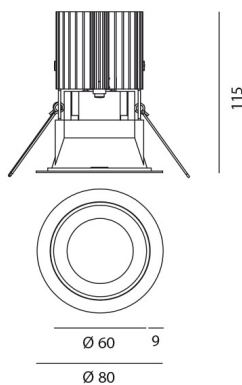

РАЗМЕРЫ

ЦВЕТ

АКСЕССУАРЫ

ALIMENTATORE LED
19W/350mA N/D M074600

ALIMENTATORE LED
19W/350mA DALI M074700