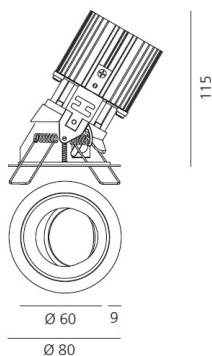

ХАРАКТЕРИСТИКИ

Наименование продукции: Everything 80 - Round - Adj - trim - 48° 3000k - Black/Black
 Код: M252015
 Цвет: Black/Black
 Материал: aluminium
 Серии: Architectural

РАЗМЕРЫ

Диаметр: 8 см
 Глубина встройки: 11.5 см
 Форма отверстия: Круглая форма
 Вес: 0.2 кг
 тест раскаленной проволокой: 850 °

РАЗМЕРЫ

ЛАМПЫ ВКЛЮЧЕНЫ В КОМПЛЕКТ

Категория: LED
 Ватт: 12W
 Световой поток (lm): 1229lm
 Типология: 1
 Цветовая температура (K): 3000K
 Класс: A

ЦВЕТ

LUMINAIR

Watt: 12W
 Напряжение: 220-240 V

АКСЕССУАРЫ

ALIMENTATORE LED
19W/350mA N/D M074600