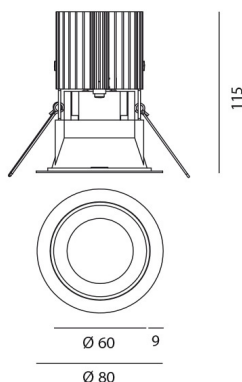

РАЗМЕРЫ

ЦВЕТ

АКСЕССУАРЫ

ALIMENTATORE LED
19W/350mA N/D M074600

ALIMENTATORE LED
19W/350mA DALI M074700