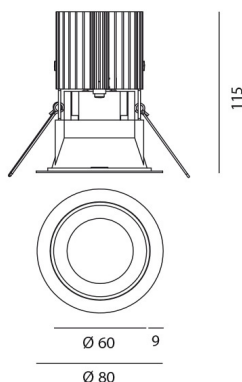

##### РАЗМЕРЫ

Диаметр: cm 8  
Глубина встройки: cm 11.5  
Форма отверстия: Круглая форма  
Вес: kg 0.2  
тест раскаленной  
проволокой: 850 °

##### РАЗМЕРЫ