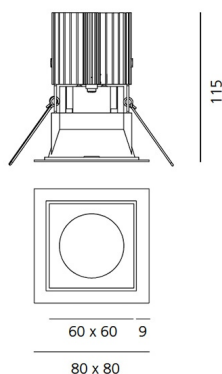

Наименование продукции: Everything 80 - Square - trim - 20° 3000k - White/White
Код: M253420
Цвет: White/White
Материал: aluminium
Серии: Architectural

РАЗМЕРЫ**РАЗМЕРЫ**

Длина: cm 8
Ширина: cm 8
Глубина встройки: cm 11.5
Форма отверстия: Квадратная форма
Вес: kg 0.2
тест раскаленной проволокой: 850 °