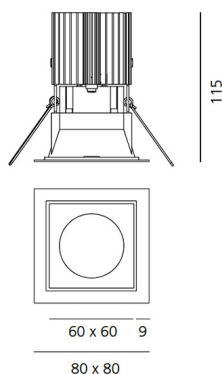

ХАРАКТЕРИСТИКИ

Наименование продукции: Everything 80 - Square - trim - 20° 4000k - White/White
Код: M253520
Цвет: White/White
Материал: aluminium
Серии: Architectural

РАЗМЕРЫ

РАЗМЕРЫ

Длина: cm 8
Ширина: cm 8
Глубина встройки: cm 11.5
Форма отверстия: Квадратная форма
Вес: kg 0.2
тест раскаленной проволокой: 850 °