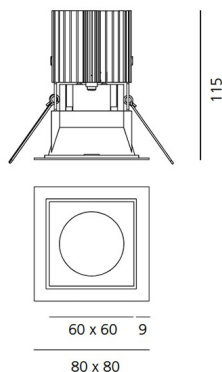

Наименование продукции: Everything 80 - Square - trim - 25° 3000k - White/White
Код: M253620
Цвет: White/White
Материал: aluminium
Серии: Architectural

РАЗМЕРЫ**РАЗМЕРЫ**

Длина: cm 8
Ширина: cm 8
Глубина встройки: cm 11.5
Форма отверстия: Квадратная форма
Вес: kg 0.2
тест раскаленной проволокой: 850 °